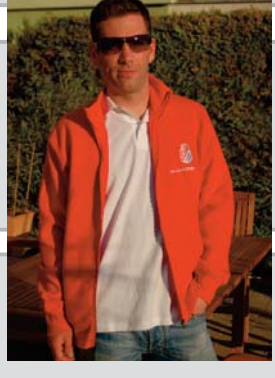

"HANNES"

29,00 € 32,00 € 35,00 €

Polo-Shirt - "Track" black - red/white / "FREDL"
 Größen: Kinder XXS, XS
 Größen: Erwachsene S - 3XL

"FREDL"

29,00 € 32,00 € 35,00 €

Polo-Shirt - "Oak Hill" white - red / "FRANZ"
 Größen: Erwachsene S - XXXL

"FRANZ"

29,00 € 32,00 € 35,00 €

Sweater - einfarbig / "SILVIA"
 Farbe: weiß, rot, schwarz
 Größen: Kinder 3-4J. (98/104)
 5-6J. (110/116)
 7-8J. (122/128)
 9-11J. (134/146)
 12-14J. (152-164)
 Größen: Erwachsene S - XXL, XXXL

"SILVIA"

22,00 € 24,00 € 28,00 €
 28,00 € 30,00 € 34,00 €

Sweatjacke - "Spider Men"
 Farbe: weiß, rot, schwarz
 Größen: S-XXL
 XXXL

"SPIDER MEN"

32,00 € 34,00 € 38,00 €
 40,00 € 42,00 € 46,00 €

Soft-Shell - "Gilet" / "ERNST'L"
 Farbe: schwarz
 Größen: Erwachsene S - XXL

"STEFAN"

"ERNST'L"

39,00 €

Soft-Shell - "Jacked" / "STEFAN"
 Farbe: schwarz
 Größen: Erwachsene S - 3 XL

"STEFAN"

46,00 €

Hemd kurzarm / langarm / "RUDI"
 Farbe: weiß, hellblau oder schwarz
 Größen: Erwachsene S - 3 XL