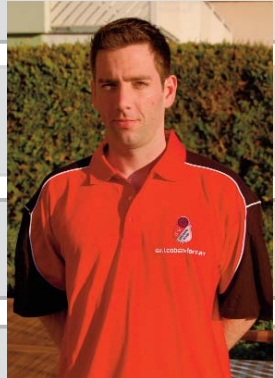

"IRMI"

Alle Textilien können auf der Rückseite auch mit dem Spruch "Ich bin ein Fan vom Leobendorfer Nachwuchs", bedruckt werden.

14,00 € 16,00 € 20,00 €

T-Shirt - "Estoril" black/red / "WALTER"
 Größen: Kinder: XXS, XS
 Größen: Erwachsene S - XXL

"WALTER"

22,00 € 24,00 € 28,00 €

Polo-Shirt - einfarbig / "EVI"
 Farbe: weiß, rot, schwarz
 Größen: Kinder 5-6J. (110/116)
 7-8J. (122/128)
 9-11J. (134/146)
 12-14J. (152-164)
 Größen: Erwachsene S - 3 XL