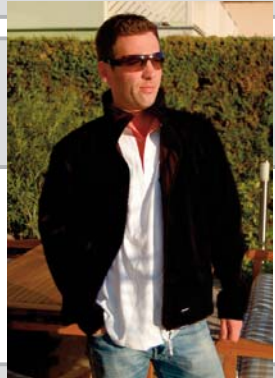

"SILVIA"

22,00 € 24,00 € 28,00 €
 28,00 € 30,00 € 34,00 €

Sweatjacke - "Spider Men"
 Farbe: weiß, rot, schwarz
 Größen: S-XXL
 XXXL

"SPIDER MEN"

32,00 € 34,00 € 38,00 €
 40,00 € 42,00 € 46,00 €

Soft-Shell - "Gilet" / "ERNST'L"
 Farbe: schwarz
 Größen: Erwachsene S - XXL

"STEFAN"

"ERNST'L"

39,00 €

Soft-Shell - "Jacked" / "STEFAN"
 Farbe: schwarz
 Größen: Erwachsene S - 3 XL

"STEFAN"

46,00 €

Hemd kurzarm / langarm / "RUDI"
 Farbe: weiß, hellblau oder schwarz
 Größen: Erwachsene S - 3 XL